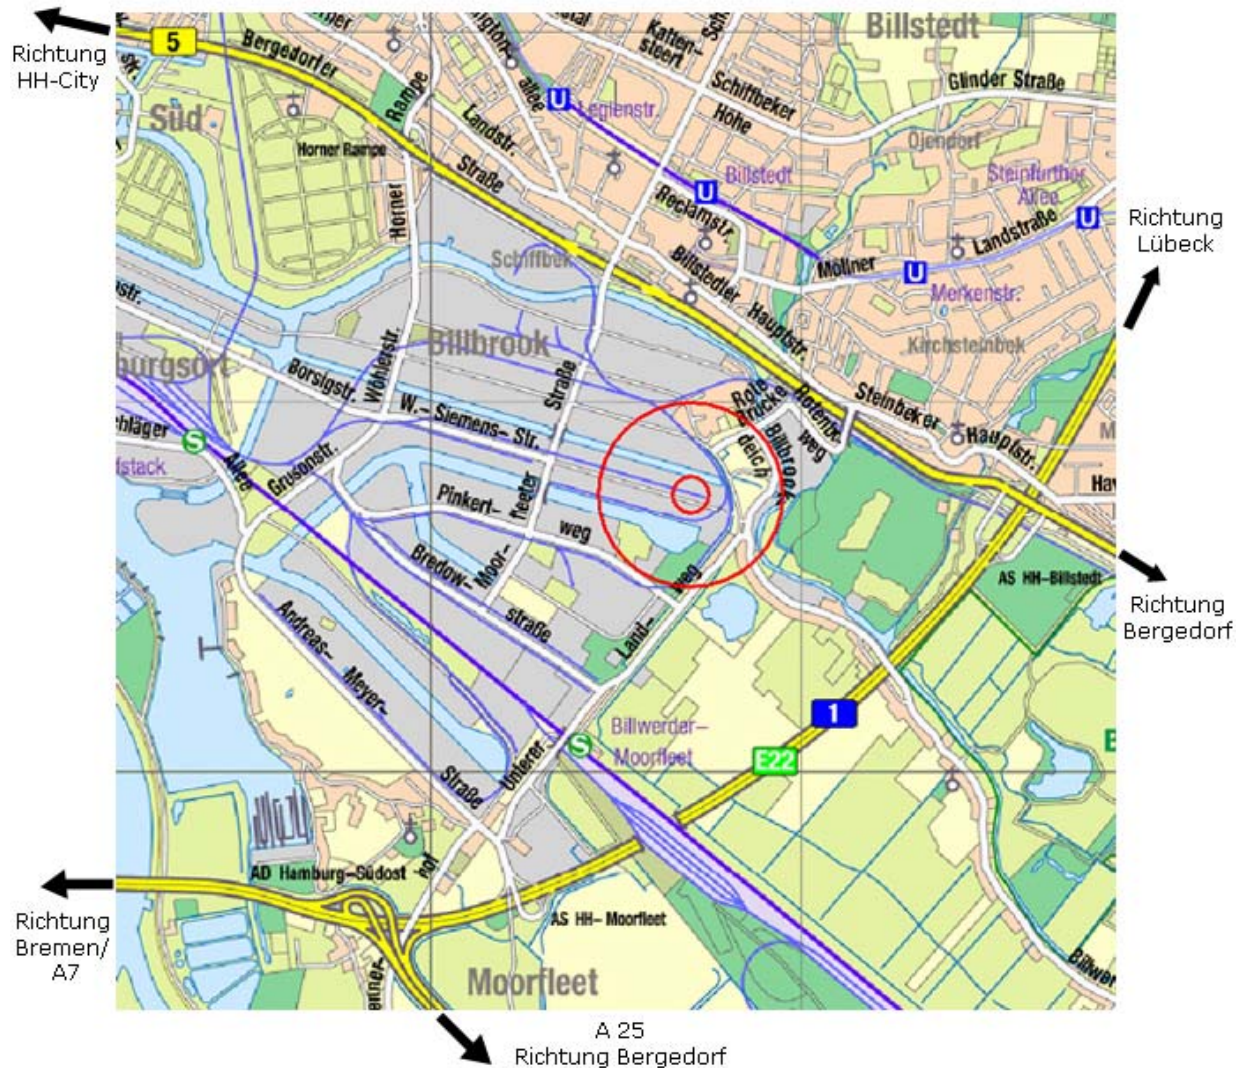

## Anfahrt über die Autobahn - A1:

A1 Abfahrt AS-HH-Moorfleet  
Abfahrt Richtung IKEA  
1.rechts: Unterer Landweg  
2.links: Bredow Straße  
1.rechts: Moorfleeter Straße  
nach der Brücke (3. Straße) rechts:  
Werner-Siemens-Straße

## Anfahrt über die Bergedorfer Straße - B5:

Abfahrt Horner Rampe Richtung  
Industriegebiet Billbrook,  
Straßenverlauf folgen,  
nach der Brücke links  
in die Werner-Siemens-Straße